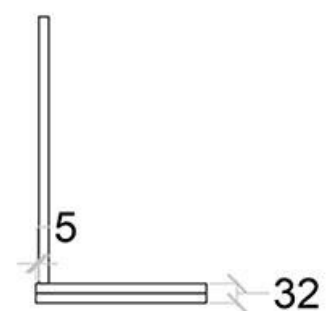

ESPOSITORE DA BANCO

Dimensioni:

Reboard sp. 16mm
Bianco anima nera

VISTA FRONTALE

VISTA ALTO

ESPOSITORE COMBINABILE - BASE + PANNELLO SAGOMATO

VISTA LATERALE

ESPOSITORE FREESTANDING AD UN LATO

Dimensioni:

MENSOLE

ESPOSITORE FREESTANDING A DUE LATI

Dimensioni:

MENSOLE

SPESSDE BLOCCA
CAMPIONE

PANNELLO
ESPOSITORE

ESPOSITORE SCATOLA