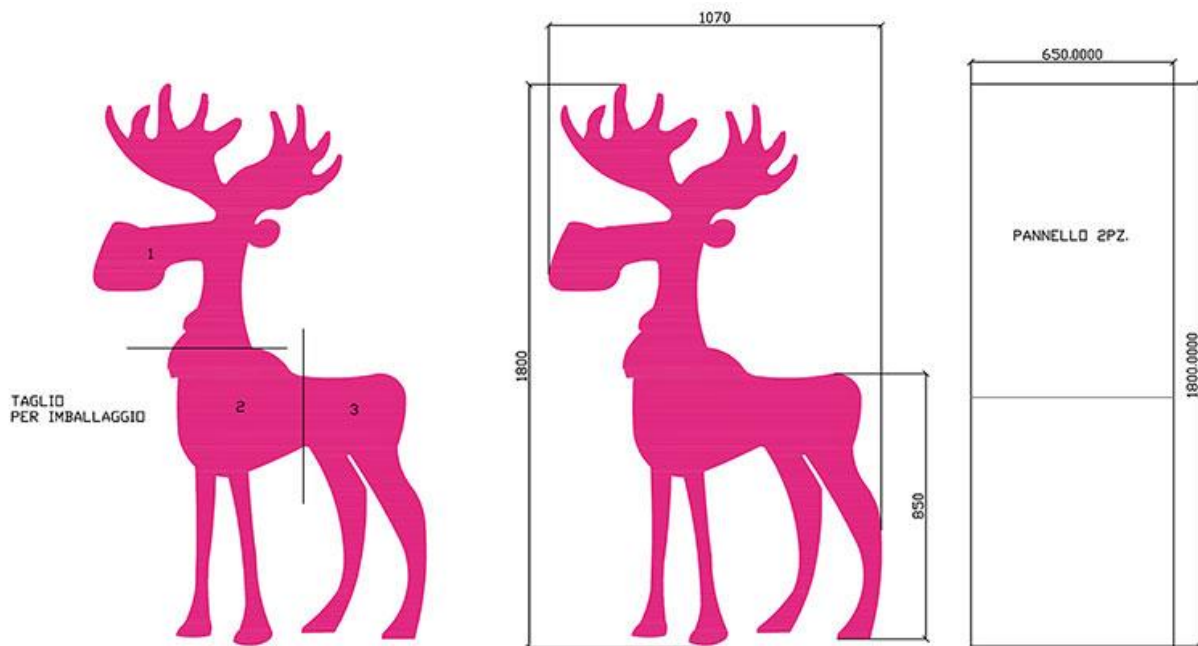

ESPOSITORE DA BANCO

Dimensioni:

Reboard sp. 16mm
Bianco anima nera

VISTA FRONTALE

VISTA ALTO

ESPOSITORE COMBINABILE - BASE + PANNELLO SAGOMATO

VISTA LATERALE

ESPOSITORE FREESTANDING AD UN LATO

Dimensioni:

MENSOLE

ESPOSITORE FREESTANDING A DUE LATI

Dimensioni:

MENSOLE

SPESSDE BLOCCA
CAMPIONE

PANNELLO
ESPOSITORE

ESPOSITORE SCATOLA