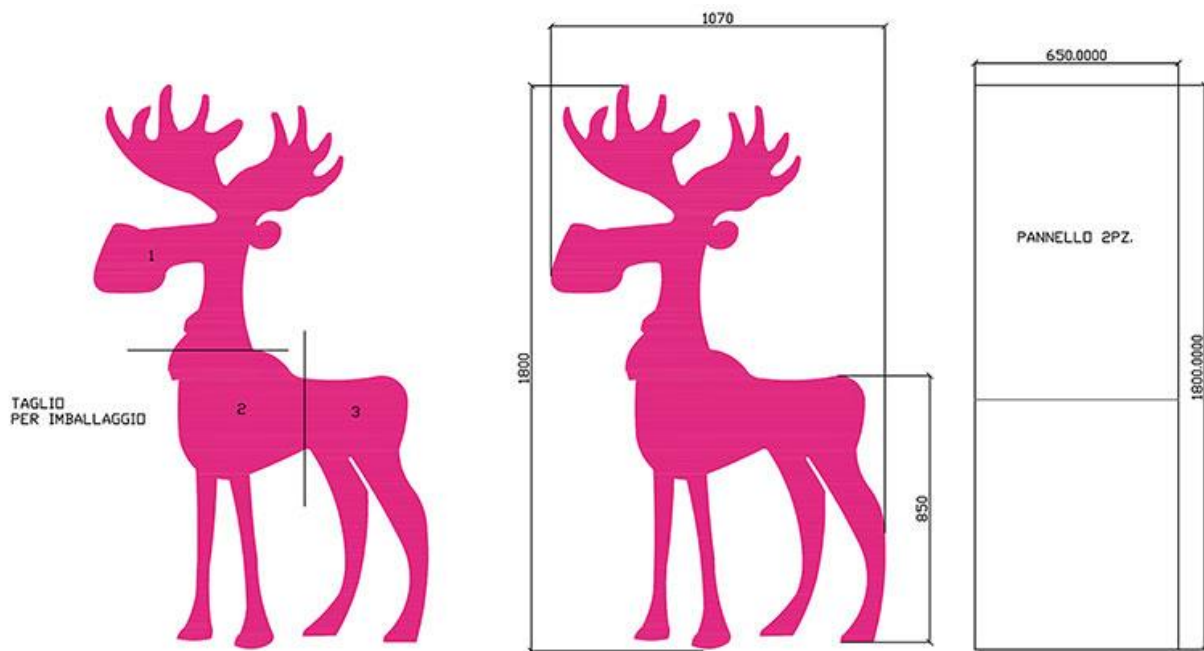

ESPOSITORE DA BANCO

Dimensioni:

Reboard sp. 16mm
Bianco anima nera

VISTA FRONTALE

VISTA ALTO

ESPOSITORE COMBINABILE - BASE + PANNELLO SAGOMATO

VISTA LATERALE

ESPOSITORE FREESTANDING AD UN LATO

Dimensioni:

MENSOLE

ESPOSITORE FREESTANDING A DUE LATI

Dimensioni:

MENSOLE

SPESSDE BLOCCA
CAMPIONE

PANNELLO
ESPOSITORE

ESPOSITORE SCATOLA