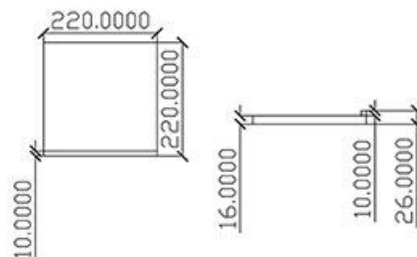

ESPOSITORE DA BANCO

Dimensioni:

Reboard sp. 16mm
Bianco anima nera

VISTA FRONTALE

VISTA ALTO

ESPOSITORE COMBINABILE - BASE + PANNELLO SAGOMATO

VISTA LATERALE

ESPOSITORE FREESTANDING AD UN LATO

Dimensioni:

MENSOLE

ESPOSITORE FREESTANDING A DUE LATI

Dimensioni:

MENSOLE

SPESSDE BLOCCA
CAMPIONE

PANNELLO
ESPOSITORE

ESPOSITORE SCATOLA