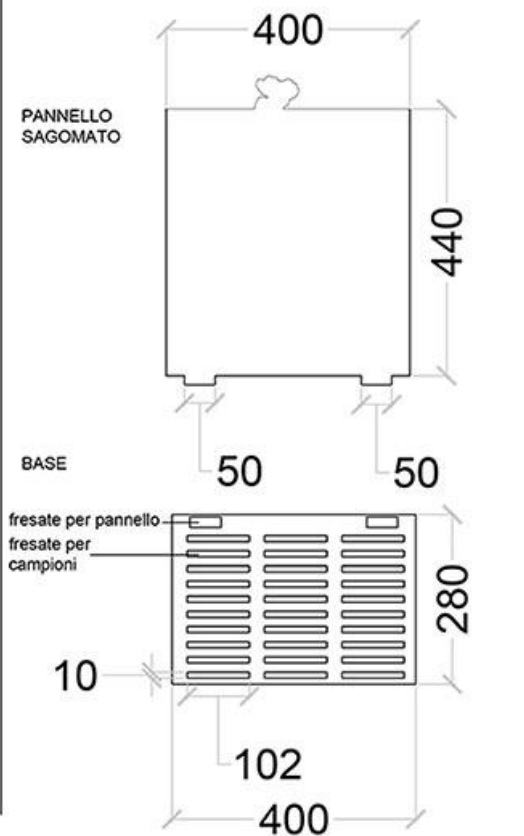

ESPOSITORE DA BANCO

Dimensioni:

Reboard sp. 16mm
Bianco anima nera

VISTA FRONTALE

VISTA ALTO

ESPOSITORE COMBINABILE - BASE + PANNELLO SAGOMATO

VISTA LATERALE

ESPOSITORE FREESTANDING AD UN LATO

Dimensioni:

MENSOLE

ESPOSITORE FREESTANDING A DUE LATI

Dimensioni:

MENSOLE

SPESSDE BLOCCA
CAMPIONE

PANNELLO
ESPOSITORE

ESPOSITORE SCATOLA