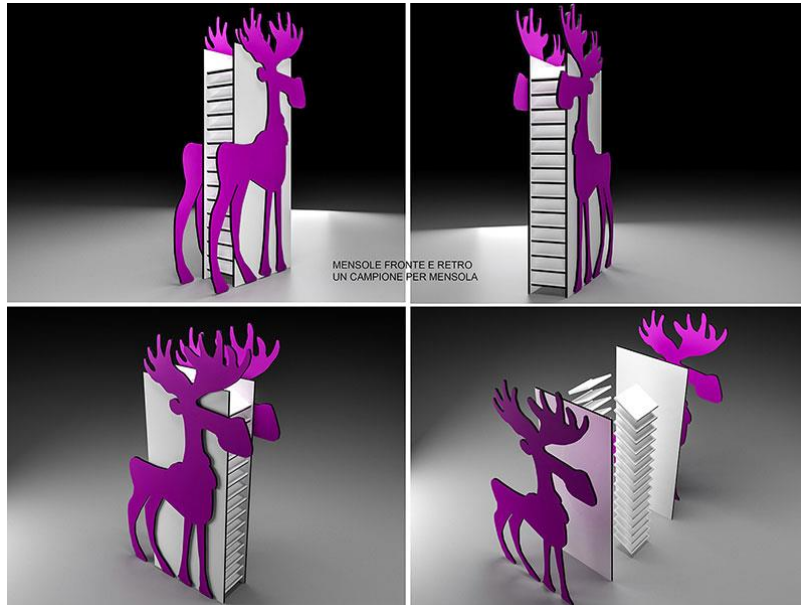

ESPOSITORE DA BANCO

Dimensioni:

Reboard sp. 16mm
Bianco anima nera

VISTA FRONTALE

VISTA ALTO

ESPOSITORE COMBINABILE - BASE + PANNELLO SAGOMATO

VISTA LATERALE

ESPOSITORE FREESTANDING AD UN LATO

Dimensioni:

MENSOLE

ESPOSITORE FREESTANDING A DUE LATI

Dimensioni:

MENSOLE

SPESSDE BLOCCA
CAMPIONE

PANNELLO
ESPOSITORE

ESPOSITORE SCATOLA