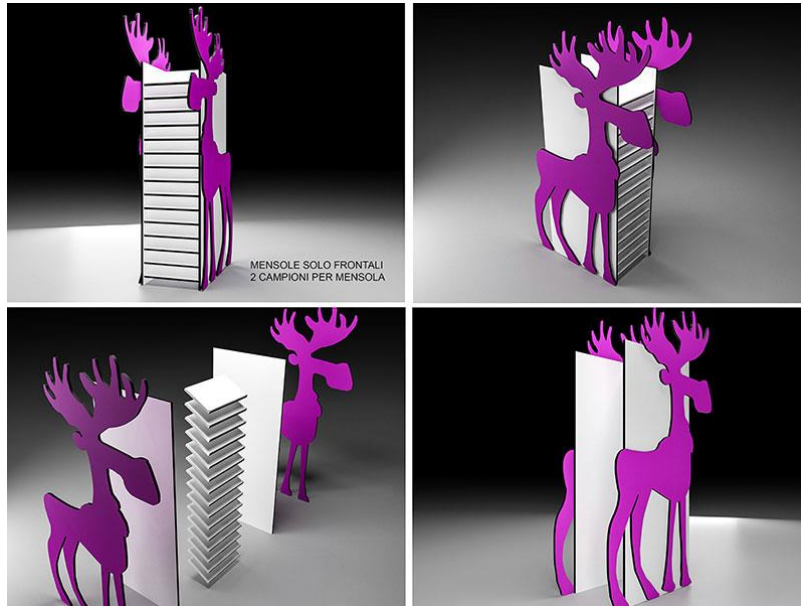

ESPOSITORE DA BANCO

Dimensioni:

Reboard sp. 16mm
Bianco anima nera

VISTA FRONTALE

VISTA ALTO

ESPOSITORE COMBINABILE - BASE + PANNELLO SAGOMATO

VISTA LATERALE

ESPOSITORE FREESTANDING AD UN LATO

Dimensioni:

MENSOLE

ESPOSITORE FREESTANDING A DUE LATI

Dimensioni:

MENSOLE

SPESSDE BLOCCA
CAMPIONE

PANNELLO
ESPOSITORE

ESPOSITORE SCATOLA