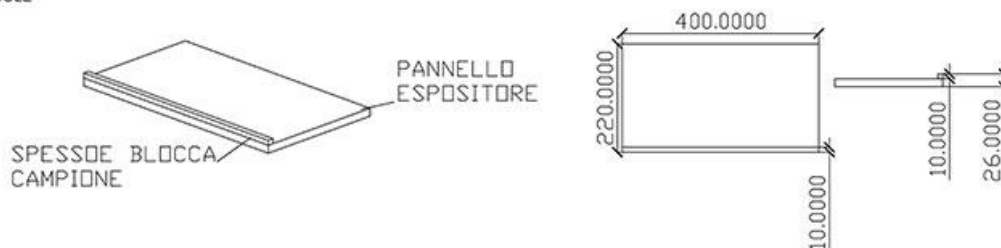

ESPOSITORE DA BANCO

Dimensioni:

Reboard sp. 16mm
Bianco anima nera

VISTA FRONTALE

VISTA ALTO

ESPOSITORE COMBINABILE - BASE + PANNELLO SAGOMATO

VISTA LATERALE

ESPOSITORE FREESTANDING AD UN LATO

Dimensioni:

MENSOLE

ESPOSITORE FREESTANDING A DUE LATI

Dimensioni:

MENSOLE

SPESSDE BLOCCA
CAMPIONE

PANNELLO
ESPOSITORE

ESPOSITORE SCATOLA